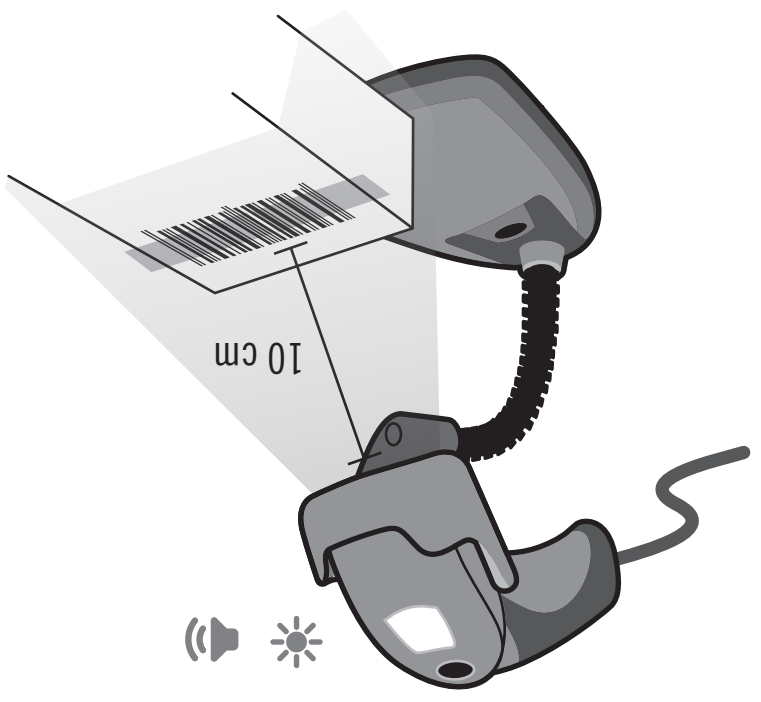

YouTube.com/codecorporation

code  
REVOLUTIONIZING BARCODE READING

QUICK START GUIDE

CR950

code  
REVOLUTIONIZING BARCODE READING

USB Cable  
Cable d'USB  
Cable USB  
Cabo USB  
USB-Kabel  
USB ケーブル  
USB 线缆  
USB 케이블

RS232 Cable  
Cable de RS232  
Cable rs232  
Cabo RS232  
RS232-Kabel  
RS232 ケーブル  
RS232 线缆  
RS232 케이블

Power Supply  
Alimentation électrique  
Fuente de alimentación  
Fonte de alimentação  
Netzeil  
ACアダプタ  
充电器  
Power Supply

Included if Ordered  
Inclus si commande Includo si así lo ordena Includos se ordena  
Inbegriffen, wenn bestellt 注文時に追加 包括若订购 주문시 포함

Scanning  
 Lecture Escaneo Leitura Scannen  
 स्क्यान 扫描中 스캐닝

- ④ 2x (Speaker icon)
- ③ (Light icon)
- ② 3 Sec. (Power button icon)
- ① (Power plug icon)