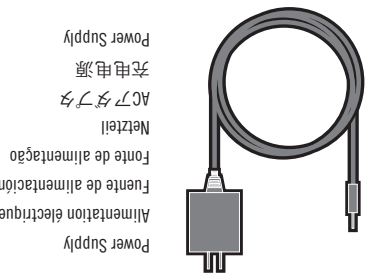

YouTube.com/codecorporation

code

REVOLUTIONIZING BARCODE READING

QUICK START GUIDE

CR950

code

REVOLUTIONIZING BARCODE READING

Power Supply
Alimentation électrique
Fuente de alimentación
Fonte de alimentação
Netzteil
ACアダプタ
充电电源
Power Supply

RS232 Cable
Cable de RS232
Cable rs232
Cabo RS232
RS232-Kabel
RS232 ケーブル
RS232 线缆
RS232 케이블

USB Cable
Cable d'USB
Cable USB
Cabo USB
USB-Kabel
USB ケーブル
USB 线缆
USB 케이블

Included if Ordered
Inclus si commande
Incluido si así lo ordena
Incluidos se ordena
Inbegriffen, wenn bestellt
注文時に追加
包括若订购
주문시 포함

2D Decoding Upgrade Options Available.

Amélioration disponible pour code a barres 2D.

Mejoras disponibles para el código de barras 2D.

Atualização para leitura de código de barras 2D.

2D Barcode Symbolgien sind per Upgrade decodierbar.