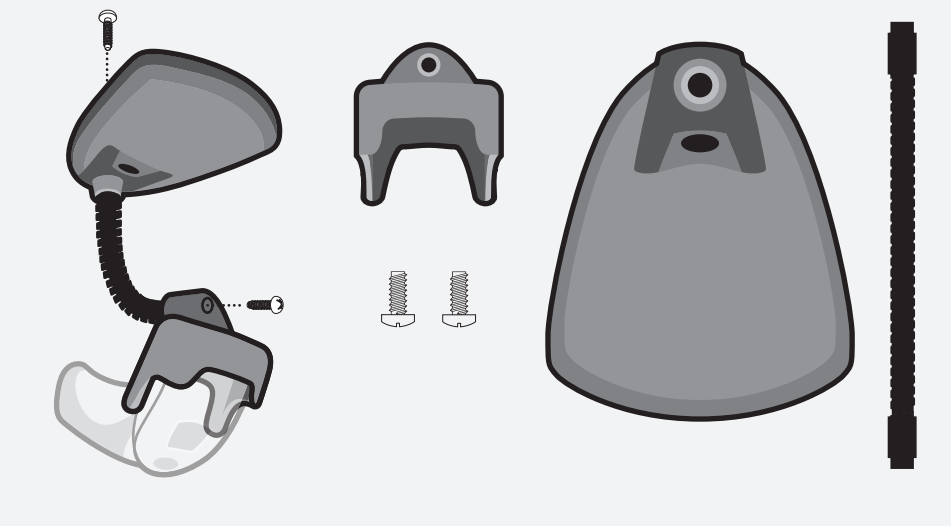

YouTube.com/codecorporation

code

REVOLUTIONIZING BARCODE READING

QUICK START GUIDE

CR950

code

REVOLUTIONIZING BARCODE READING

Power Supply
Alimentation électrique
Fuente de alimentación
Fonte de alimentação
Netzteil
ACアダプタ
充电电源
Power Supply

RS232 Cable
Cable de RS232
Cable rs232
Cabo RS232
RS232-Kabel
RS232 ケーブル
RS232 线缆
RS232 케이블

USB Cable
Cable d'USB
Cable USB
Cabo USB
USB-Kabel
USB ケーブル
USB 线缆
USB 케이블

Included if Ordered
Inclus si commande
Incluido si así lo ordena
Incluidos se ordena
Inbegriffen, wenn bestellt
注文時に追加
包括若订购
주문시 포함