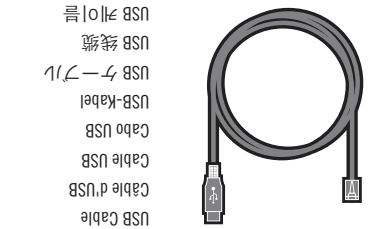

YouTube.com/codecorporation

code

REVOLUTIONIZING BARCODE READING

QUICK START GUIDE

CR950

code

REVOLUTIONIZING BARCODE READING

Power Supply
Alimentation électrique
Fuente de alimentación
Fonte de alimentação
Netzteil
ACアダプタ
充电电源
Power Supply

RS232 Cable
Cable de RS232
Cable rs232
Cabo RS232
RS232-Kabel
RS232 ケーブル
RS232 线缆
RS232 케이블

USB Cable
Cable d'USB
Cable USB
Cabo USB
USB-Kabel
USB ケーブル
USB 线缆
USB 케이블

Included if Ordered
Inclus si commande
Incluido si así lo ordena
Incluidos se ordena
Inbegriffen, wenn bestellt
注文時に追加
包括若订购
주문시 포함

2D Decoding Upgrade Options Available.

Amélioration disponible pour code a barres 2D.

Mejoras disponibles para el código de barras 2D.

Atualização para leitura de código de barras 2D.

2D Barcode Symbolgien sind per Upgrade decodierbar.